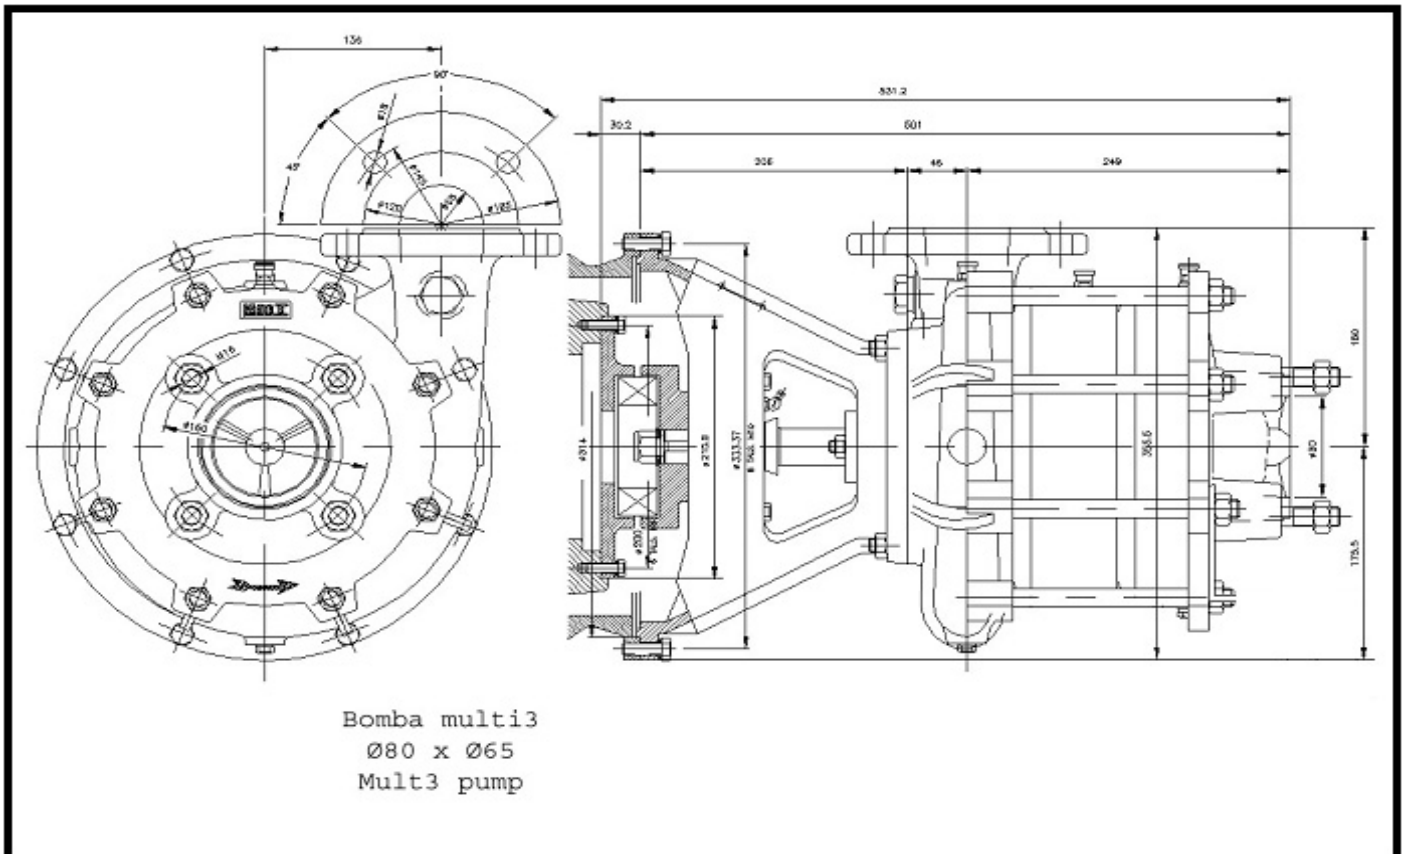

### HMT 65/20 - 3

Bomba / Pump / Pompe multi 3

HMT 65/20 - 3

Bomba multi3  
Ø80 x Ø65  
Multi3 pump