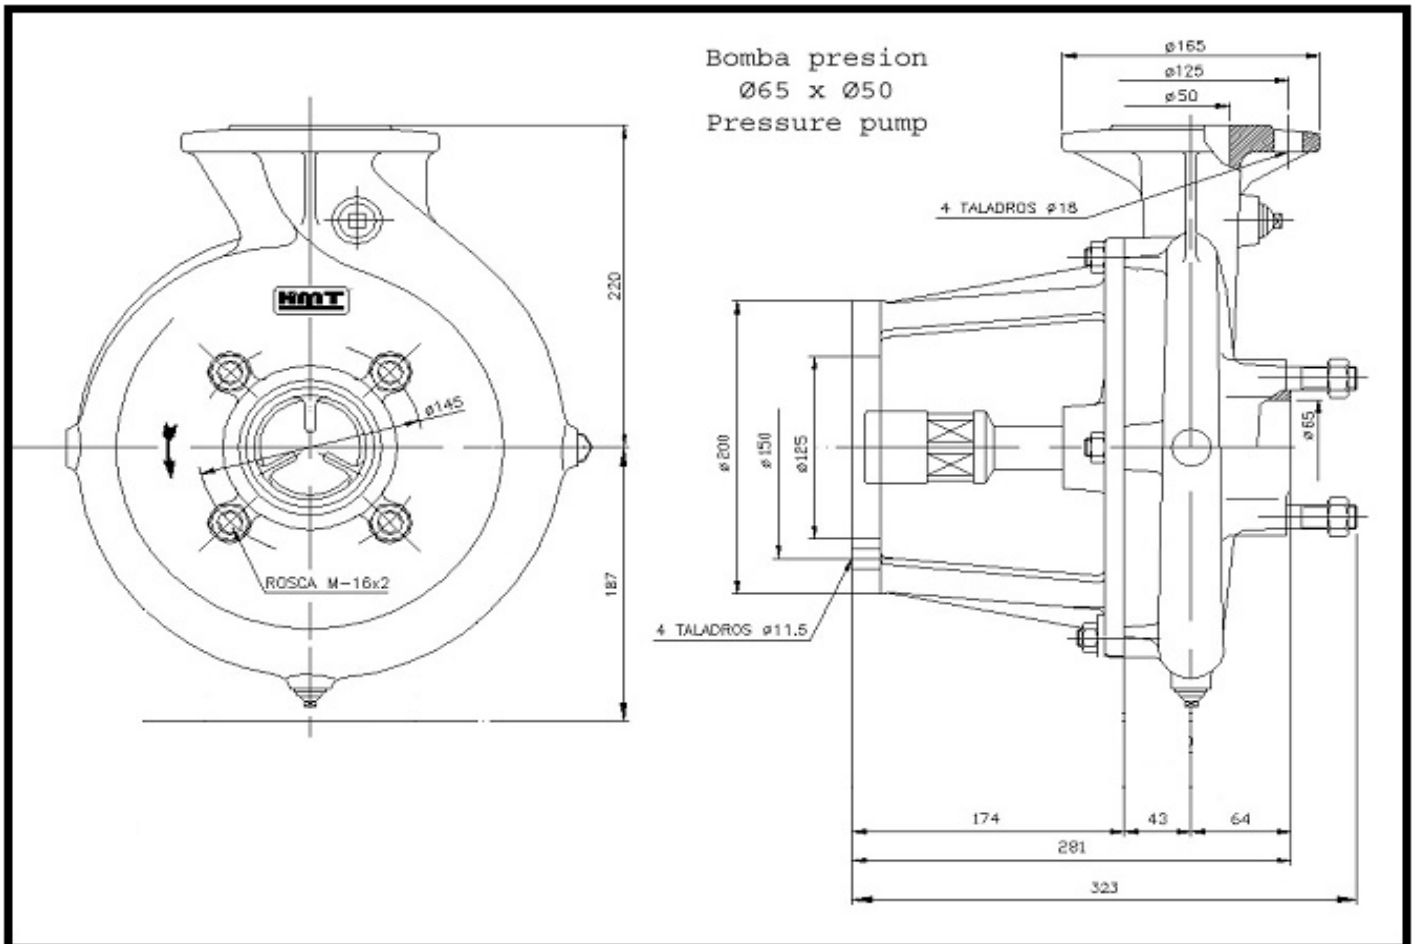

BOMBAS HMT PUMPS

Presión

HMT 50/24 CM

Bomba presión / Pressure pump / Pompe pression

HMT 50/24 CM

ABAMOTOR