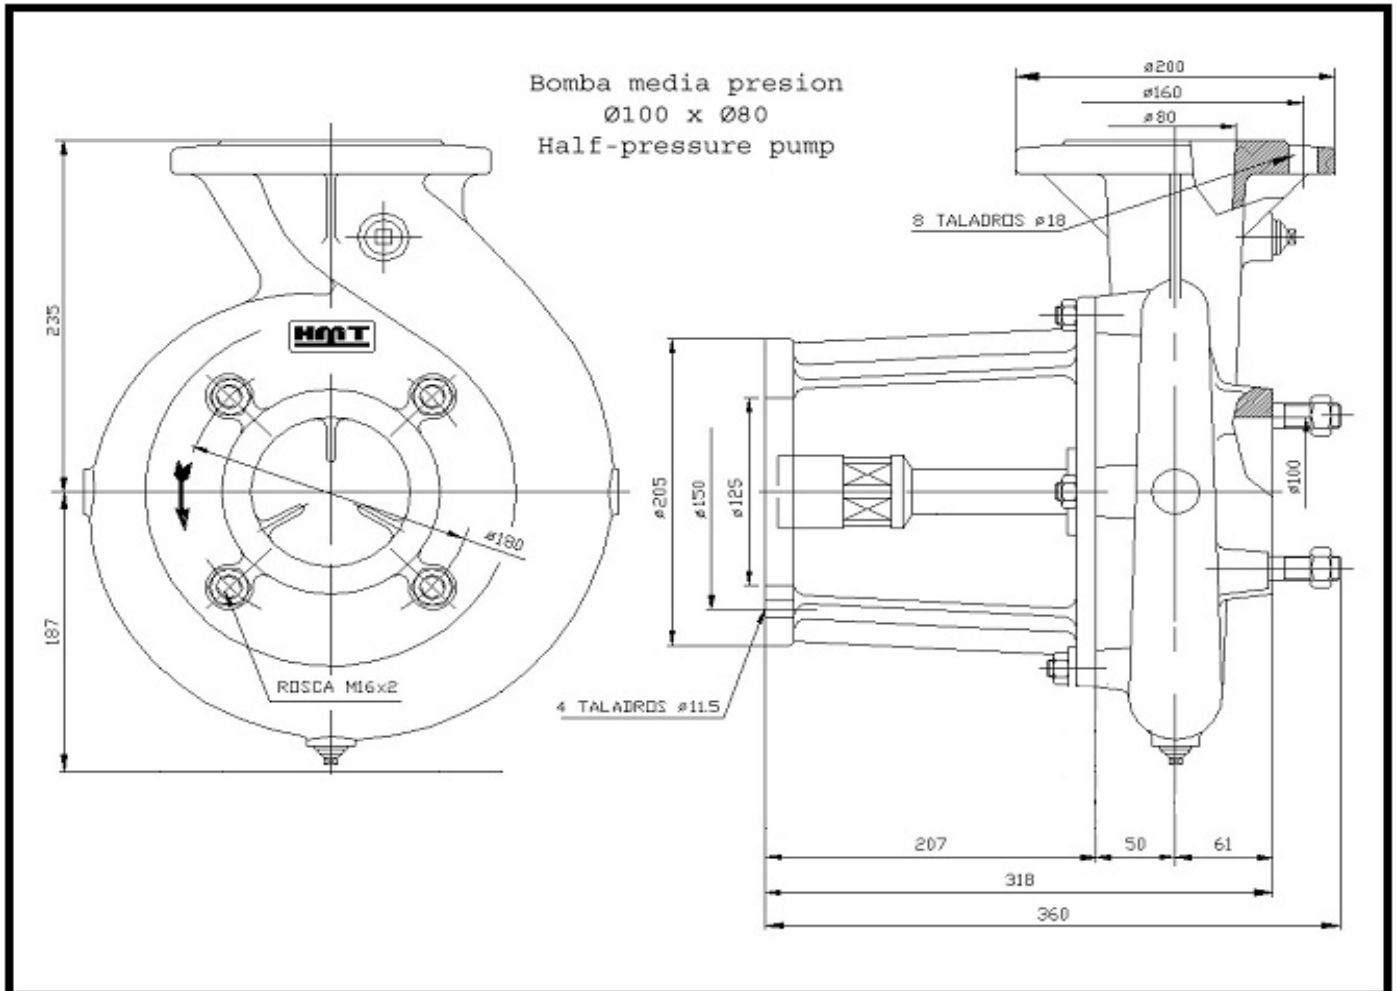

## Media presión HMT 100 RE-CM

Bomba media presión / Half-pressure pump / Pompedemi-pression

HMT 100 RE-CM